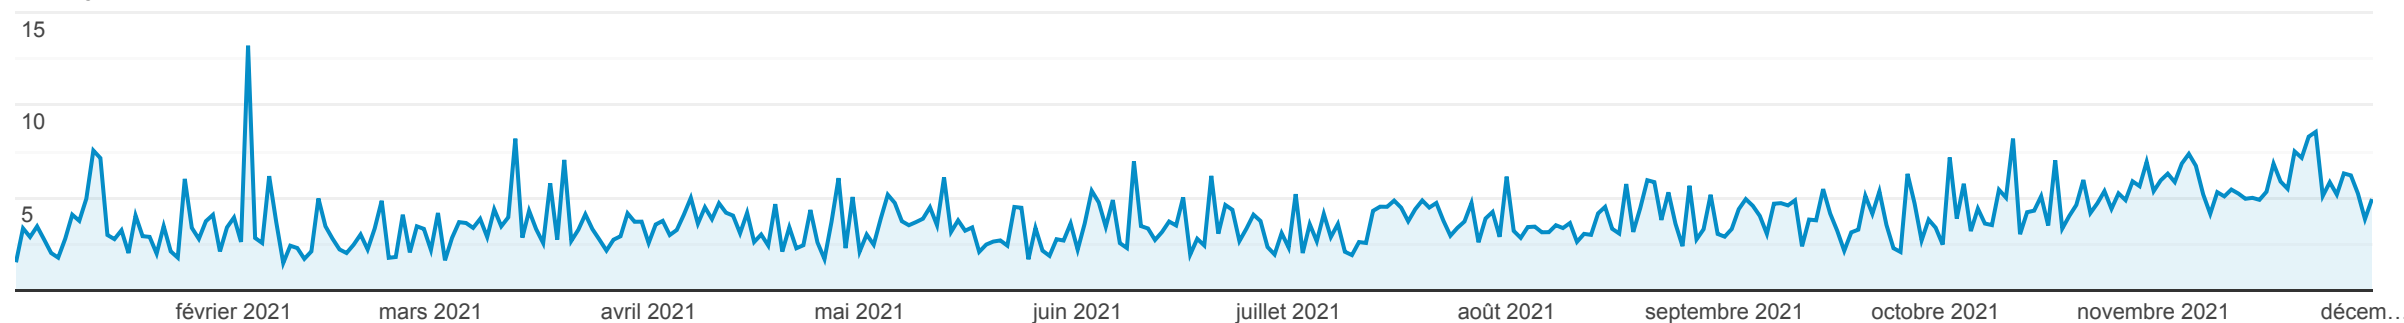

Présentation de l'audience

1 janv. 2021 - 2 déc. 2021

Tous les utilisateurs
 100,00 %, Utilisateurs

Vue d'ensemble

Pages/session

Utilisateurs 14 764	Nouveaux utilisateurs 14 682	Sessions 20 087	Nombre de sessions par utilisateur 1,36
Pages vues 86 206	Pages/session 4,29	Durée moyenne des sessions 00:02:45	Taux de rebond 48,96 %