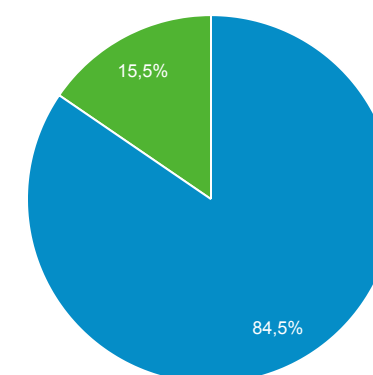

Présentation de l'audience

1 janv. 2021 - 2 déc. 2021

Tous les utilisateurs
 100,00 %, Utilisateurs

Vue d'ensemble

Pages/session

Utilisateurs 14 764	Nouveaux utilisateurs 14 682	Sessions 20 087	Nombre de sessions par utilisateur 1,36
Pages vues 86 206	Pages/session 4,29	Durée moyenne des sessions 00:02:45	Taux de rebond 48,96 %

New Visitor Returning Visitor

Langue	Utilisateurs	% Utilisateurs
1. fr-fr	6 638	44,89 %
2. fr	2 294	15,51 %
3. en-us	2 105	14,24 %
4. fr-ch	1 834	12,40 %
5. de-de	447	3,02 %
6. en-gb	415	2,81 %
7. de	225	1,52 %
8. zh-cn	225	1,52 %
9. it-it	144	0,97 %
10. de-ch	122	0,83 %