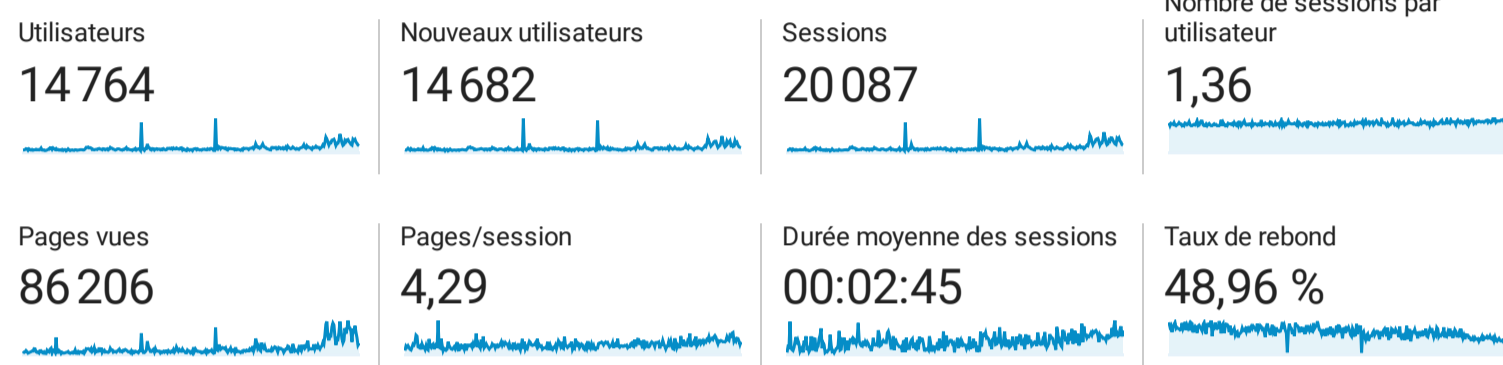

## Présentation de l'audience

1 janv. 2021 - 2 déc. 2021

Tous les utilisateurs  
100,00 %, Utilisateurs

Vue d'ensemble

Pages vues

New Visitor Returning Visitor

Langue	Utilisateurs	% Utilisateurs
1. fr-fr	6 638	44,89 %
2. fr	2 294	15,51 %
3. en-us	2 105	14,24 %
4. fr-ch	1 834	12,40 %
5. de-de	447	3,02 %
6. en-gb	415	2,81 %
7. de	225	1,52 %
8. zh-cn	225	1,52 %
9. it-it	144	0,97 %
10. de-ch	122	0,83 %