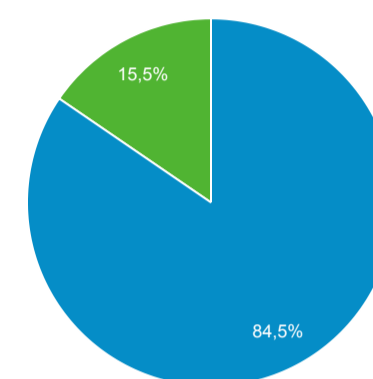

## Présentation de l'audience

1 janv. 2021 - 2 déc. 2021

Tous les utilisateurs  
100,00 %, Utilisateurs

Vue d'ensemble

Pages vues

New Visitor Returning Visitor

Langue	Utilisateurs	% Utilisateurs
1. fr-fr	6 638	44,89 %
2. fr	2 294	15,51 %
3. en-us	2 105	14,24 %
4. fr-ch	1 834	12,40 %
5. de-de	447	3,02 %
6. en-gb	415	2,81 %
7. de	225	1,52 %
8. zh-cn	225	1,52 %
9. it-it	144	0,97 %
10. de-ch	122	0,83 %