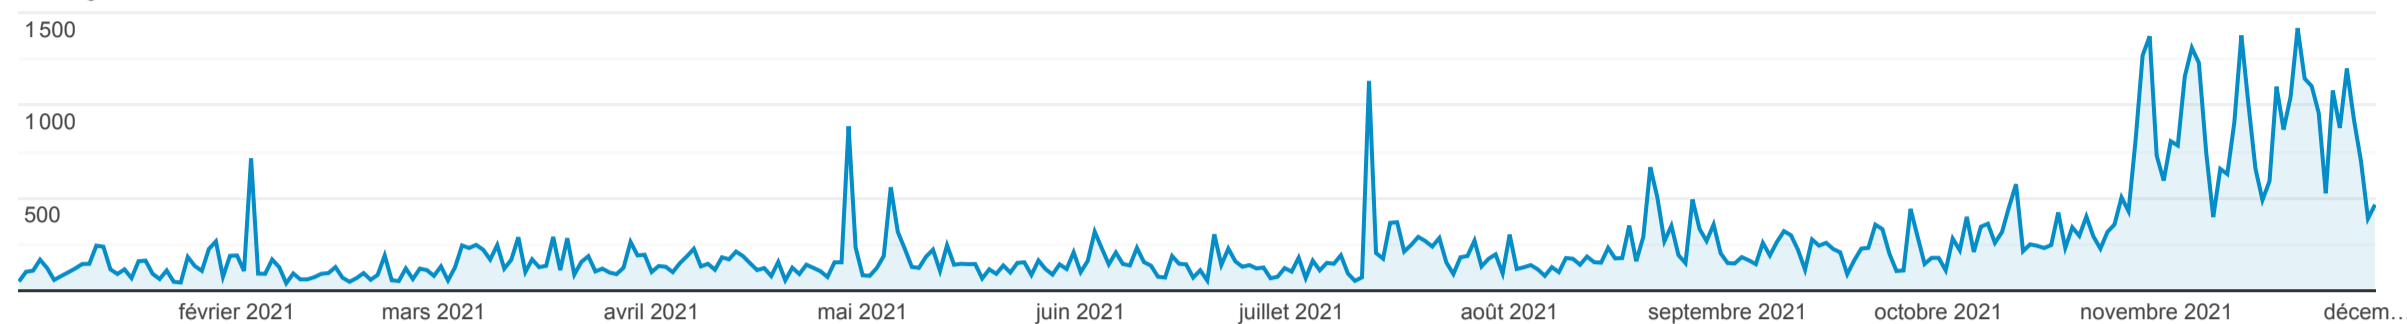

## Présentation de l'audience

1 janv. 2021 - 2 déc. 2021

Tous les utilisateurs  
100,00 %, Utilisateurs

Vue d'ensemble

Pages vues

New Visitor Returning Visitor

Langue	Utilisateurs	% Utilisateurs
1. fr-fr	6 638	44,89 %
2. fr	2 294	15,51 %
3. en-us	2 105	14,24 %
4. fr-ch	1 834	12,40 %
5. de-de	447	3,02 %
6. en-gb	415	2,81 %
7. de	225	1,52 %
8. zh-cn	225	1,52 %
9. it-it	144	0,97 %
10. de-ch	122	0,83 %