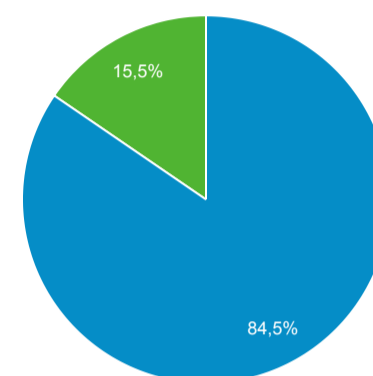

## Présentation de l'audience

1 janv. 2021 - 2 déc. 2021

Tous les utilisateurs  
 100,00 %, Utilisateurs

Vue d'ensemble

■ New Visitor ■ Returning Visitor

Langue	Utilisateurs	% Utilisateurs
1. fr-fr	6 638	44,89 %
2. fr	2 294	15,51 %
3. en-us	2 105	14,24 %
4. fr-ch	1 834	12,40 %
5. de-de	447	3,02 %
6. en-gb	415	2,81 %
7. de	225	1,52 %
8. zh-cn	225	1,52 %
9. it-it	144	0,97 %
10. de-ch	122	0,83 %