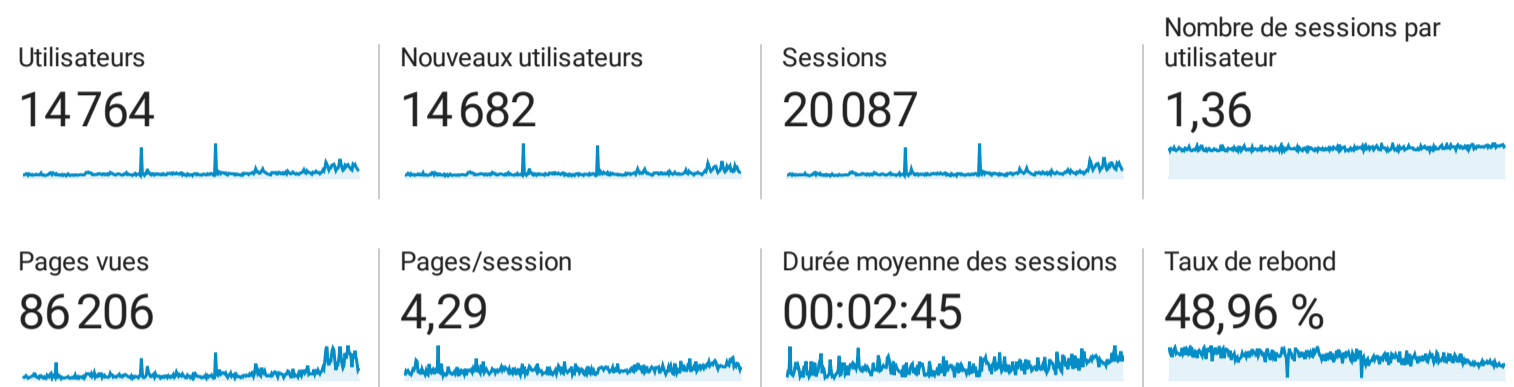

## Présentation de l'audience

1 janv. 2021 - 2 déc. 2021

Tous les utilisateurs  
 100,00 %, Utilisateurs

Vue d'ensemble

■ New Visitor ■ Returning Visitor

Langue	Utilisateurs	% Utilisateurs
1. fr-fr	6 638	44,89 %
2. fr	2 294	15,51 %
3. en-us	2 105	14,24 %
4. fr-ch	1 834	12,40 %
5. de-de	447	3,02 %
6. en-gb	415	2,81 %
7. de	225	1,52 %
8. zh-cn	225	1,52 %
9. it-it	144	0,97 %
10. de-ch	122	0,83 %