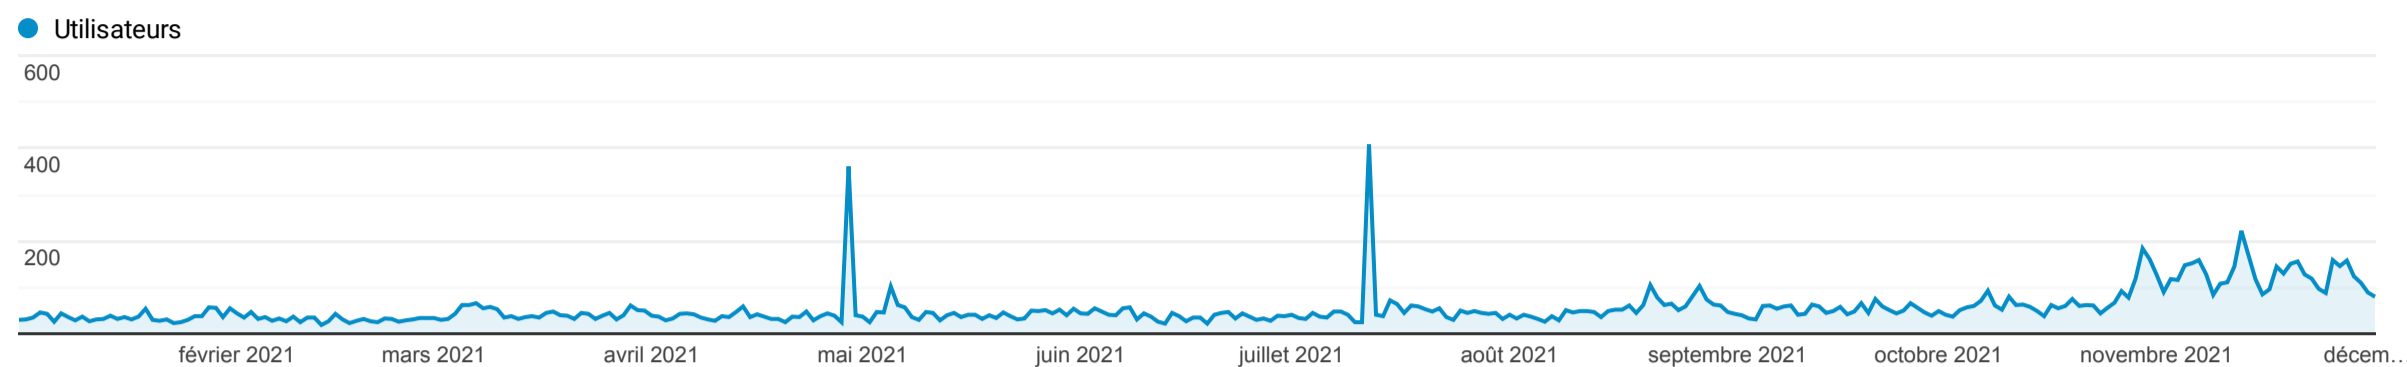

## Présentation de l'audience

1 janv. 2021 - 2 déc. 2021

Tous les utilisateurs  
 100,00 %, Utilisateurs

Vue d'ensemble

■ New Visitor ■ Returning Visitor

Langue	Utilisateurs	% Utilisateurs
1. fr-fr	6 638	44,89 %
2. fr	2 294	15,51 %
3. en-us	2 105	14,24 %
4. fr-ch	1 834	12,40 %
5. de-de	447	3,02 %
6. en-gb	415	2,81 %
7. de	225	1,52 %
8. zh-cn	225	1,52 %
9. it-it	144	0,97 %
10. de-ch	122	0,83 %