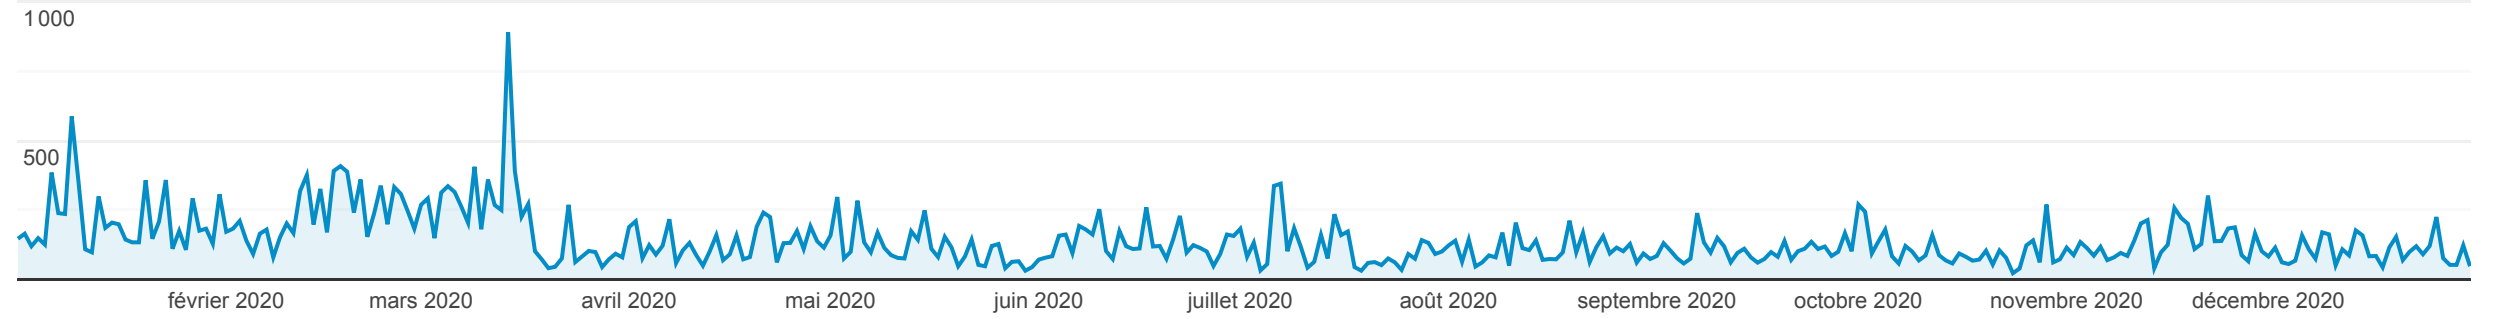

Vue d'ensemble

Tous les utilisateurs
100,00 %, Pages vues

1 janv. 2020 - 31 déc. 2020

Vue d'ensemble

Pages vues

Pages vues

51 471

Vues uniques

39 468

Temps moyen passé sur la page

00:00:57

Taux de rebond

57,19 %

Sorties (en %)

27,87 %

Page	Pages vues	% Pages vues
1. /	5 159	10,02 %
2. /fr/Galleries-photos.html	1 526	2,96 %
3. /fr/Galleries-photos/Les-Ressats/Ressats-2019.html	1 380	2,68 %
4. /fr/La-Confrerie/Conseils-Ministeriaux/Grand-conseil.html	1 289	2,50 %
5. /fr/Ressats/Ressats-2020.html	1 266	2,46 %
6. /fr/La-Confrerie/Conseils-Ministeriaux.html	1 215	2,36 %
7. /fr/La-Confrerie/Conseils-Ministeriaux/Petit-conseil-1.html	923	1,79 %
8. /fr/Devenir-Compagnon.html	902	1,75 %
9. /fr/Les-ressats/Reservations.html	894	1,74 %
10. /fr/Boutique.html	849	1,65 %